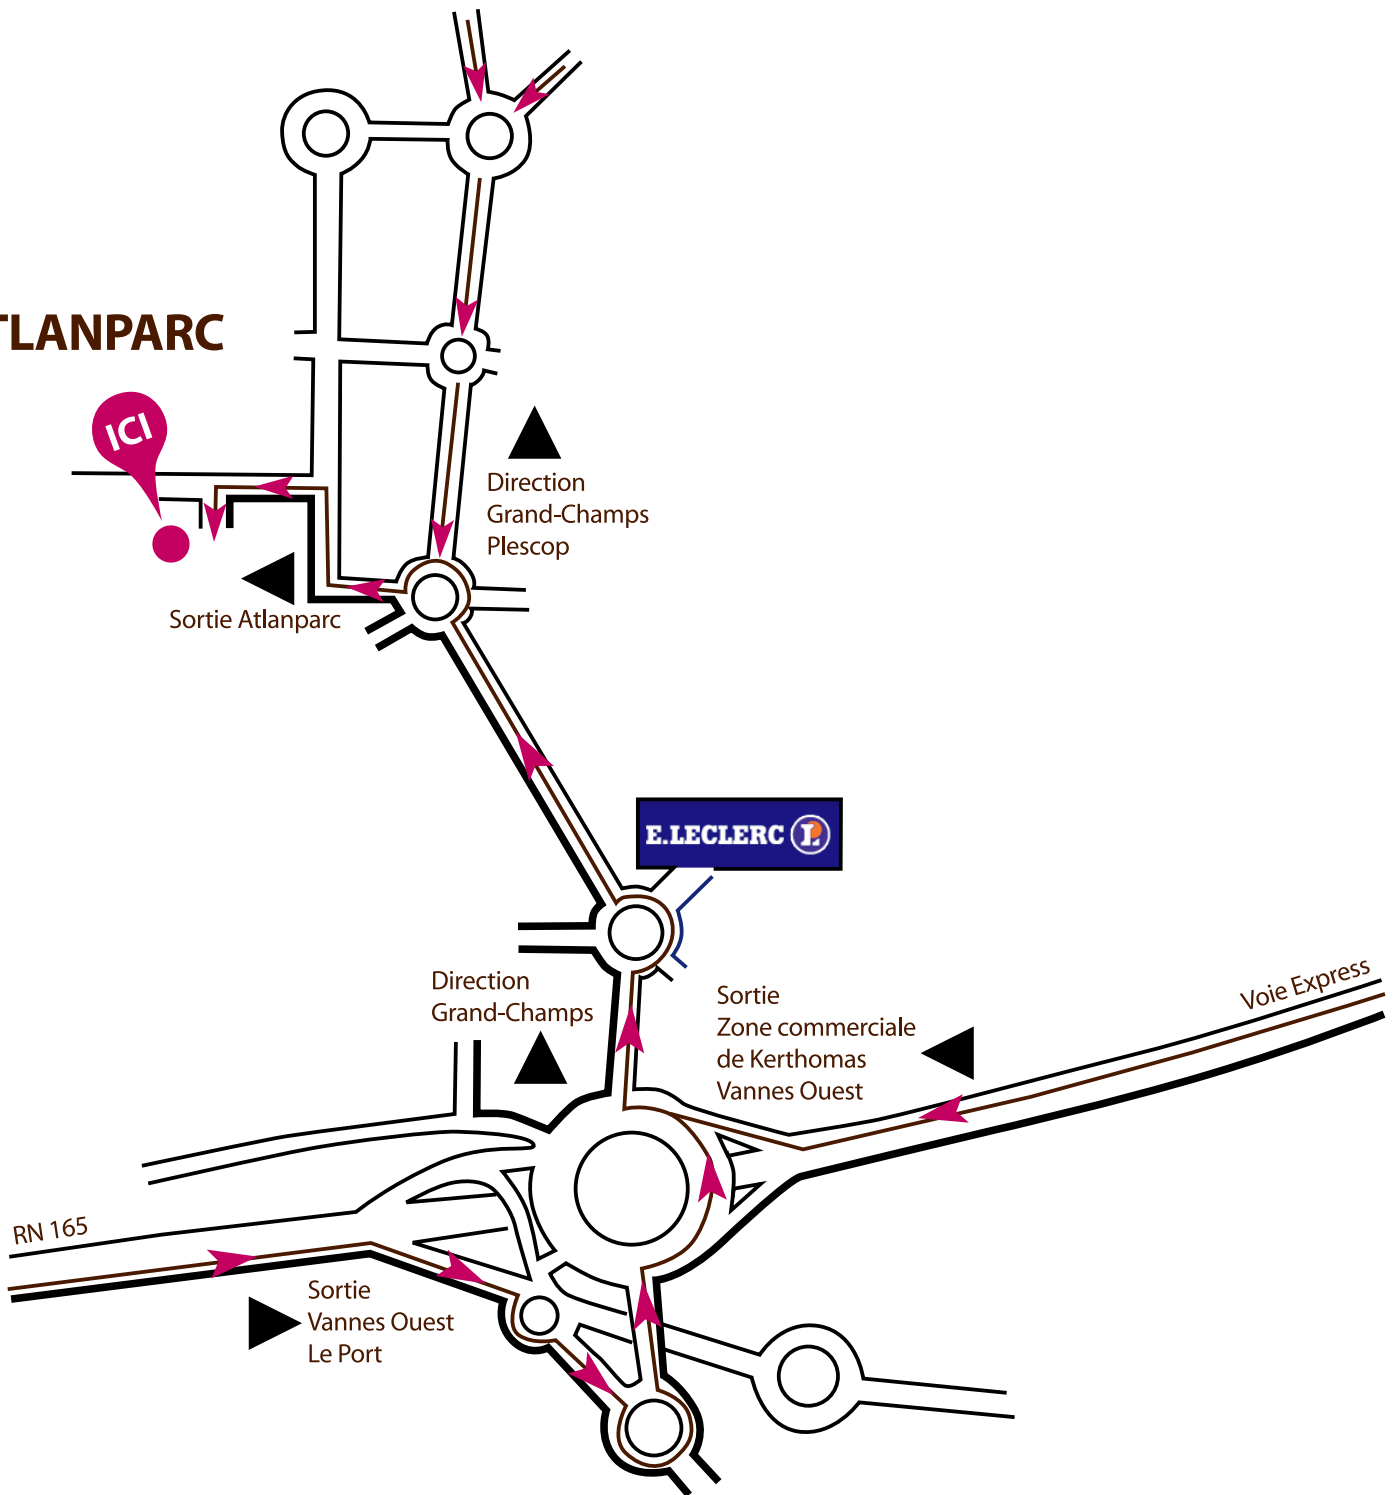

ATLANPARC

Mary Flor

Téléphone : 02 97 43 80 00